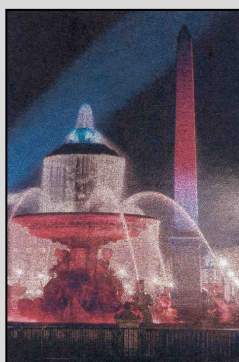

FONTAINES RÉALISÉES SOUS LA RESPONSABILITÉ DE CATHERINE CANE :

Paris

Sigma anti gravitationnelle
Cité des sciences de la Villette
(artiste : Manolis Maridakis)

Paris

Bassins du
Centre national d'art et
de culture Georges Pom-
pidou

Avon

Fontaine du Rond-point
des Basses Loges

Hyères

Fontaine de la Place de la Gare

Paris

Fontaines et bassins du
Parc André Citroën

Paris

Fontaine de la Place de la
Catalogne

Paris

Fontaines et bassins du
Parc de Bercy

Créteil

Fontaine du Mail François
Mitterrand

Tours

Réhabilita-
tion des font-
taines de la
Place Jean
Jaurès

Paris

Réhabilitation
et mise en
lumière
des fontaines
de la Place
de la Con-
corde

Saint-
Quentin-en-
Yvelines

Fontaines de la
Place Georges
Pompidou
(architecte :
M. Euve)

Brest

Fontaine de la Place de la
Liberté

Cachan

Fontaine de la
Place Ovale